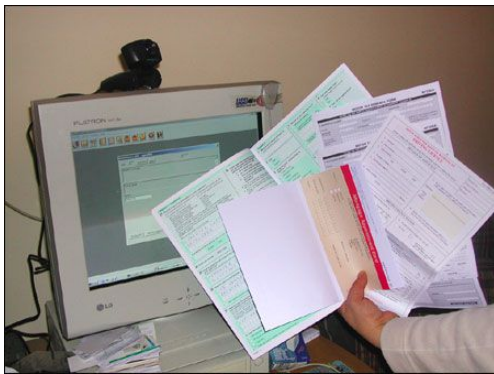

- SURE обеспечивает создание шаблонов и ввод данных для любых типов форм, отчетов и опросников. Объем информации (количество форм) ограничен только ресурсами ПК пользователя.
- SURE предоставляет удобный инструментарий редактирования данных а также мощную систему навигации по массивам форм.
- SURE оснащен средствами синтаксического и логического контроля ввода данных.
- SURE позволяет одновременный ввод данных несколькими операторами.
- SURE дает возможность экспорта сводных данных в SPSS, Microsoft Access и Microsoft Excel.

DigSee SURE позволяет:

- Быстро и легко создать шаблон любой формы/опросника;
- Распространить созданный шаблон формы среди мобильных представителей в считанные минуты, загрузив его на их наладонники/КПК в офисе или удаленно;
- Заполнить форму/опросник непосредственно во время беседы с клиентом/респондентом и немедленно передать результат в офис;
- Эффективно организовать ввод форм на многих офисных рабочих местах, связанных в локальную сеть;
- Упорядочить распределенный ввод форм с географически удаленных рабочих мест и из разных отделов;
- Хранить собранные данные в центральной базе, с возможностью быстрого поиска по всей базе и удобного редактирования массивов данных;
- Экспортировать собранные данные для дальнейшей обработки в MS Office (Excel, Access) либо других приложениях.

ПОСТАВЛЯЕТСЯ В «КОРОБОЧНЫХ» ВЕРСИЯХ!

Совместимые платформы/устройства:

Android телефоны, Android планшеты

Практически все устройства под управлением Android 2.1. или выше. Например, HTC Desire S, HTC Flyer, Samsung Galaxy Tab

СКАЧАЙТЕ БЕСПЛАТНО ПРЯМО СЕЙЧАС с Android Market

Palm (Наладонники)

Практически все устройства под управлением Palm OS 3.x или выше, например, Palm, Handspring Visor, Sony Clie

PocketPC (Карманные ПК), Коммуникаторы/Смартфоны

Устройства на основе платформ Pocket PC, Pocket PC 2002, все популярные модели ведущих производителей КПК – Hewlett-Packard, Rover Computers, Dell, ASUS, Mitac, Fujitsu-Siemens, Версия.

Совмещенные устройства, объединяющие в себе мобильный телефон и портативный компьютер Palm/Pocket PC, например, Handspring Treo, Siemens SX45 Andromeda, O2 XDA и т.д.

Ноутбуки/Планшетные ПК/Обычные офисные ПК

Любые ПК под управлением ОС MS Windows 95/98/NT/2000/XP/7.

Синхронизация данных возможна по любым доступным каналам связи

Дополнительная информация о решении DigSee SURE и БЕСПЛАТНАЯ пробная версия доступны по адресу: www.mobilentry.com/ru

Связаться с нами можно по указанным ниже реквизитам:

Сайт продукта: www.mobilentry.com/ru/

<mailto:admin@mobilentry.com>

Тел.: +38(044) 220-1515, +380-505067999

ООО "Дигси" – Сайт компании: www.digsee.com/rus/